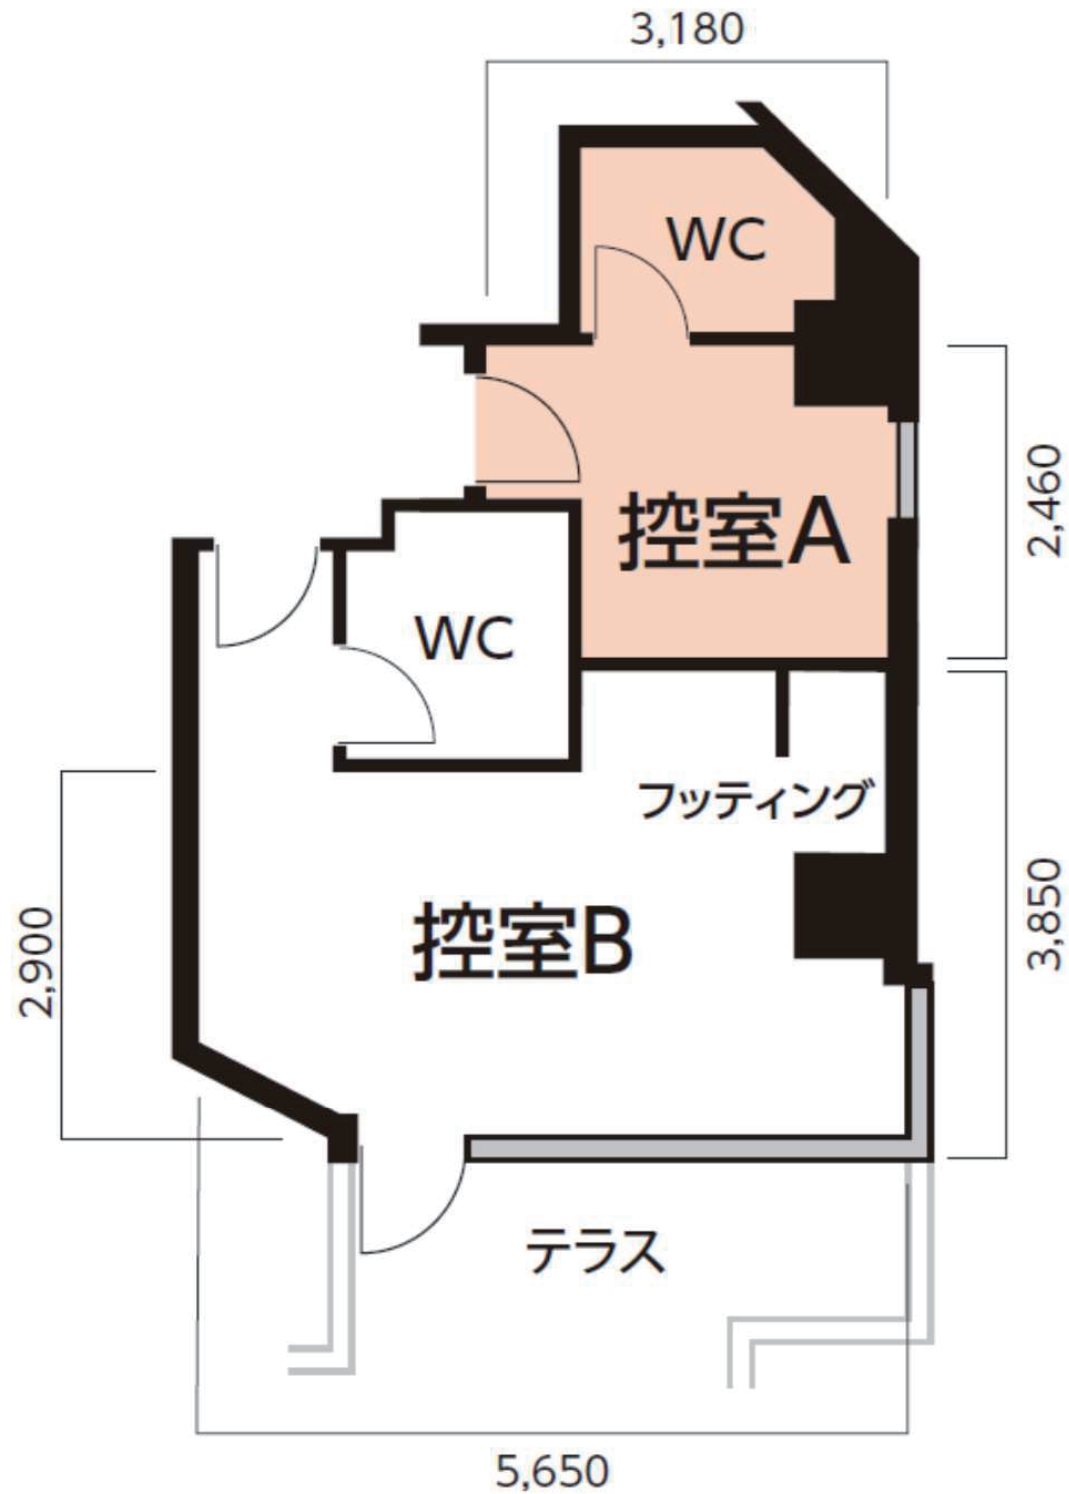

控室A 図面

(単位 : m/m)

代々木パークSTUDIO

〒151-0063 東京都渋谷区富ヶ谷1-5-1

tel: 03-3469-2144

fax: 03-3469-2418

url: www.yoyogipark-studio.jp