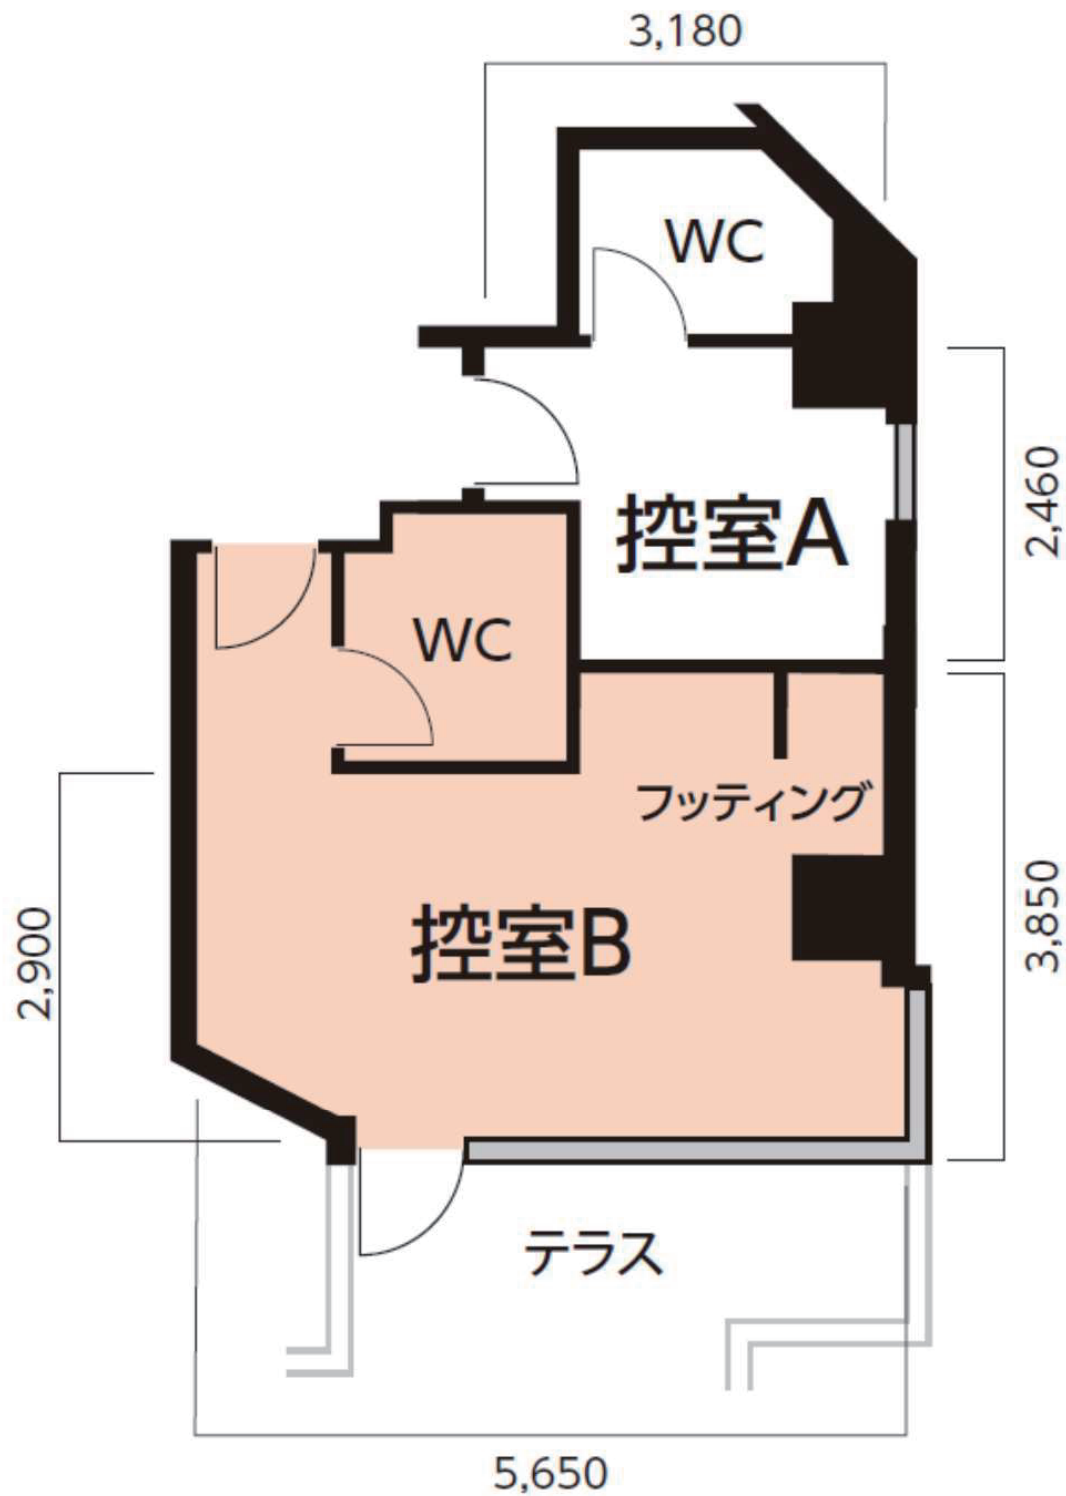

# 控室B 図面

(単位 : m/m)

代々木パークSTUDIO

〒151-0063 東京都渋谷区富ヶ谷1-5-1

tel: 03-3469-2144

fax: 03-3469-2418

url: [www.yoyogipark-studio.jp](http://www.yoyogipark-studio.jp)