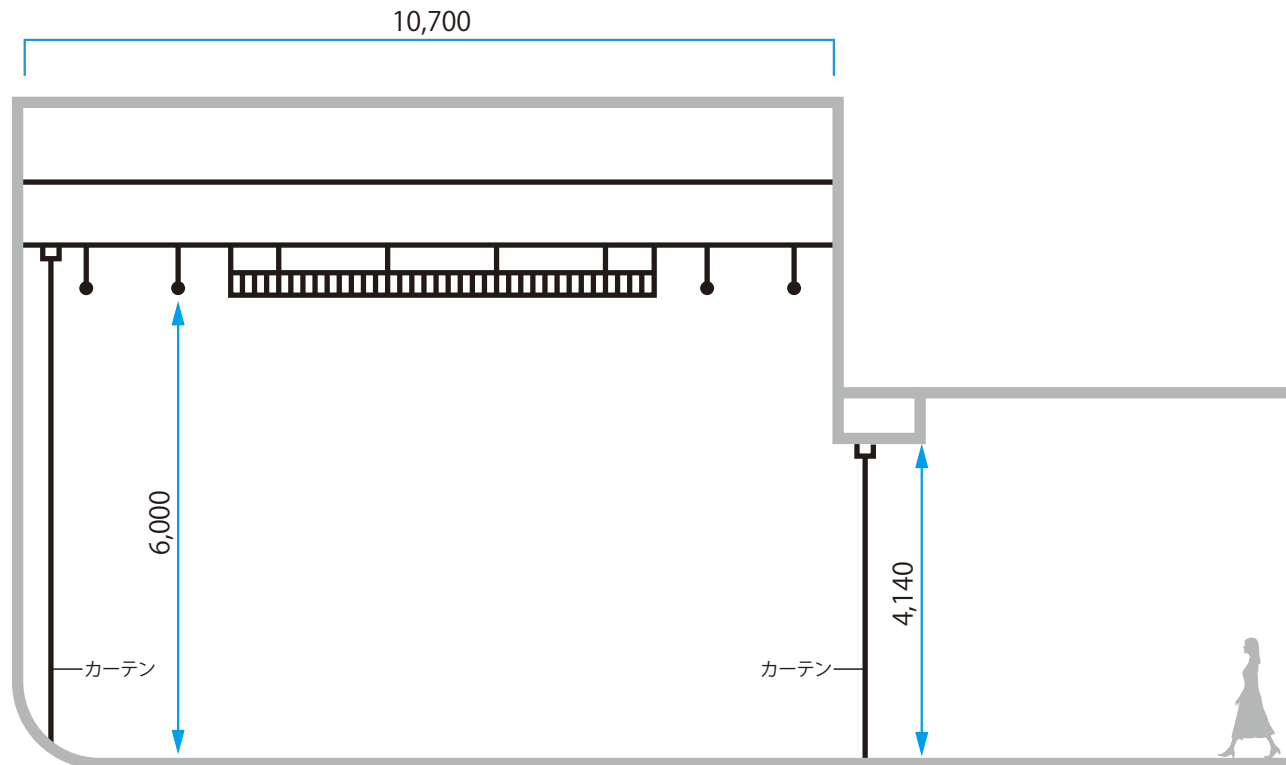

側面図

代々木パークSTUDIO

〒151-0063 東京都渋谷区富ヶ谷1-5-1

tel: 03-3469-2144

fax: 03-3469-2418

url: www.yoyogipark-studio.jp

SCALE : 1/100

単位 : m/m

1,000