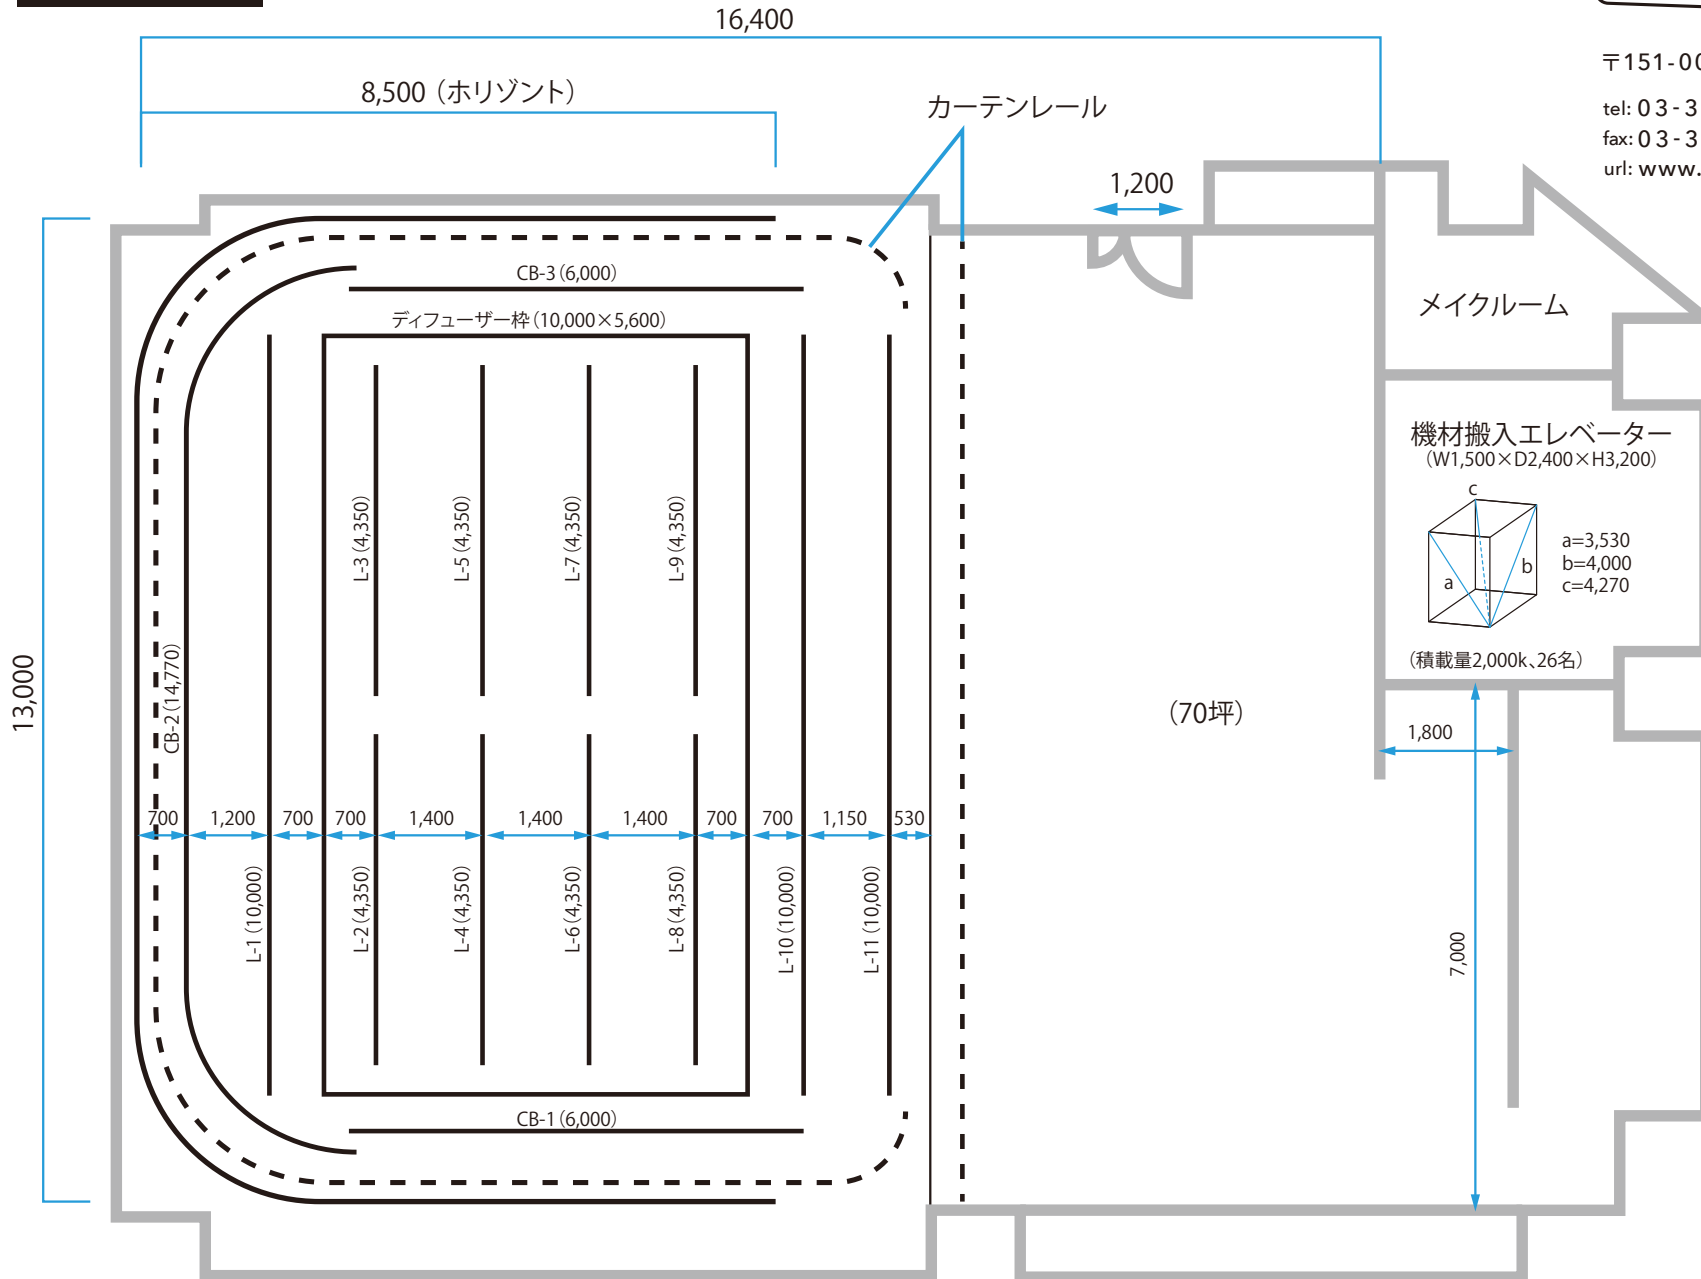

平面図

代々木パークSTUDIO

〒151-0063 東京都渋谷区富ヶ谷1-5-1

tel: 03-3469-2144

fax: 03-3469-2418

url: www.yoyogipark-studio.jp

SCALE : 1/100

単位 : m/m