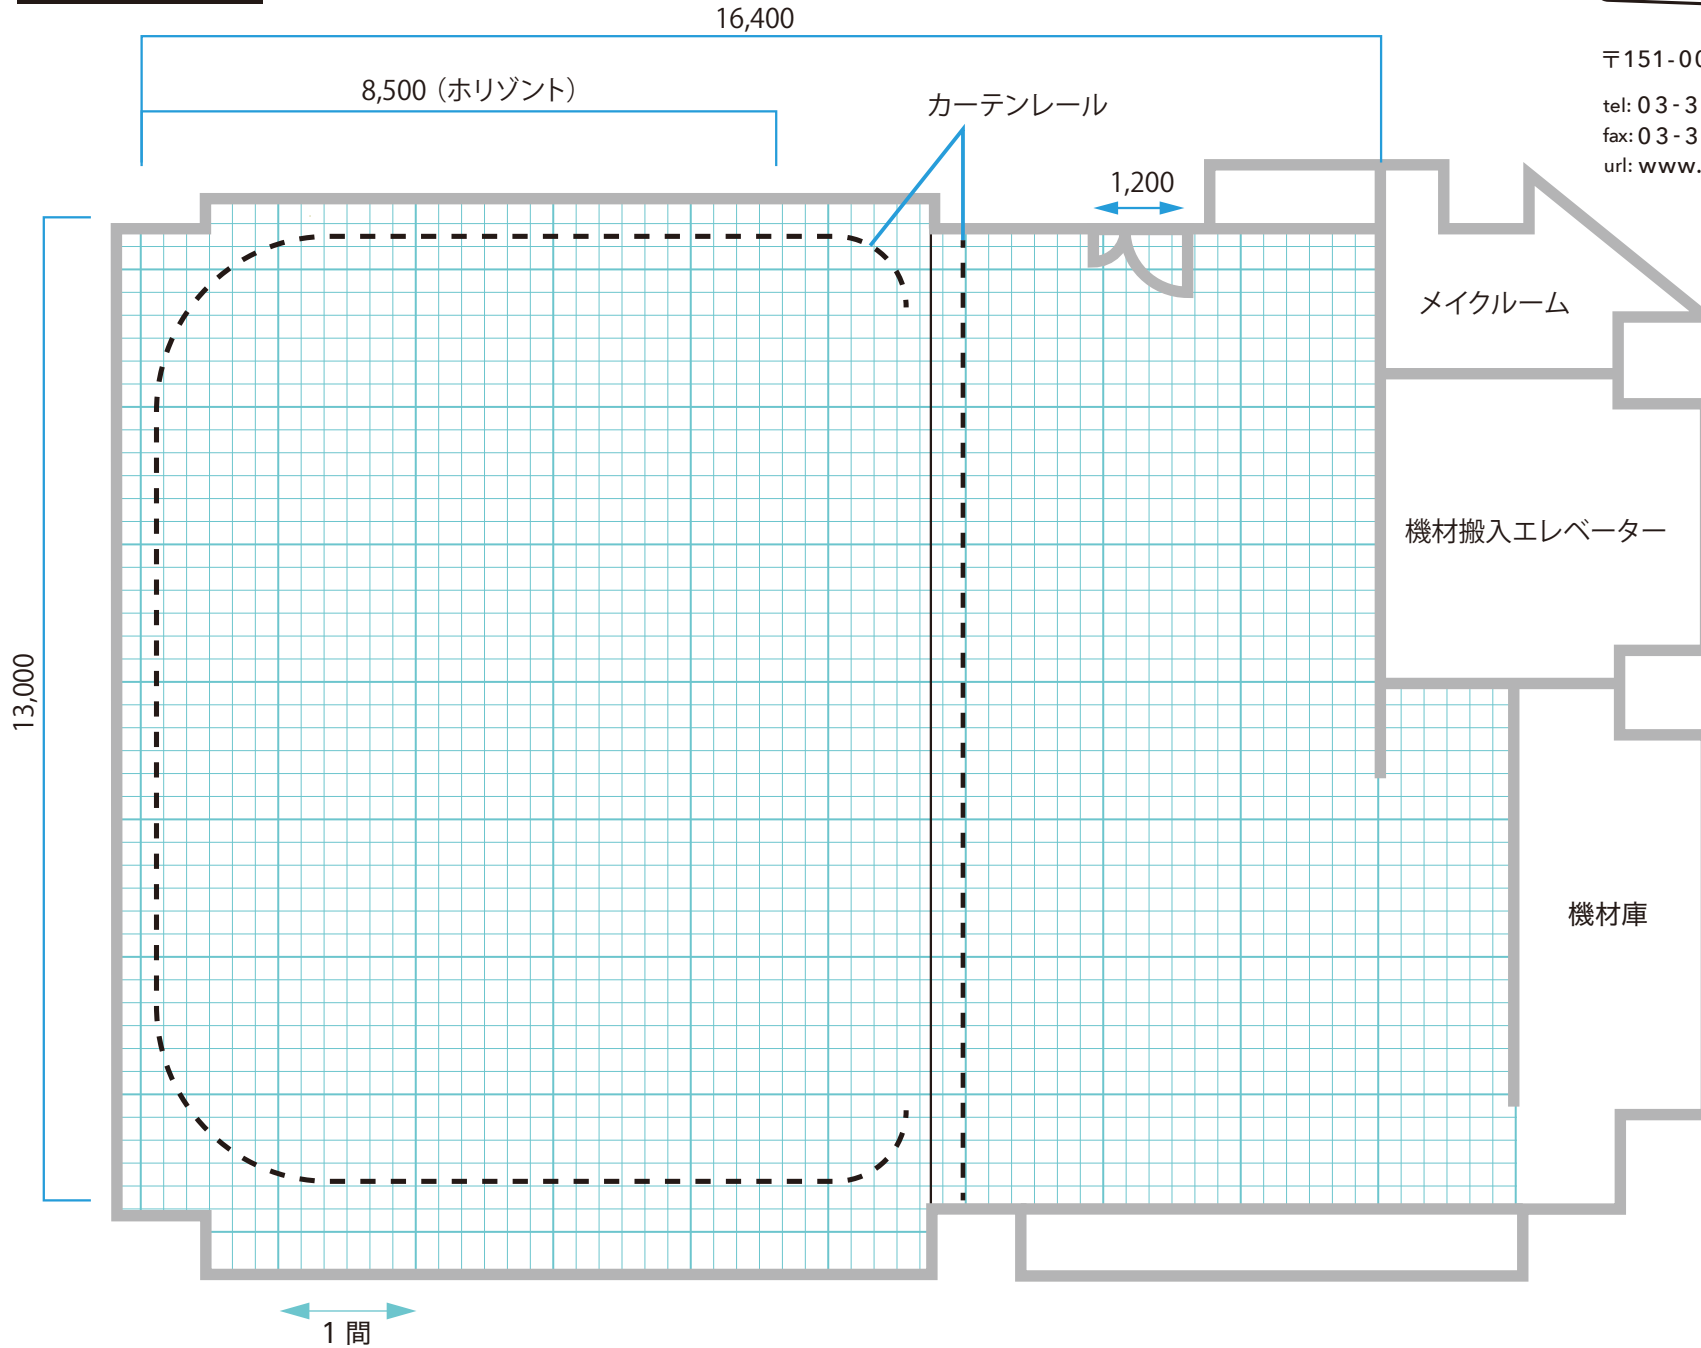

1,000

平面図

代々木パークSTUDIO

〒151-0063 東京都渋谷区富ヶ谷1-5-1

tel: 03-3469-2144

fax: 03-3469-2418

url: www.yoyogipark-studio.jp

側面図